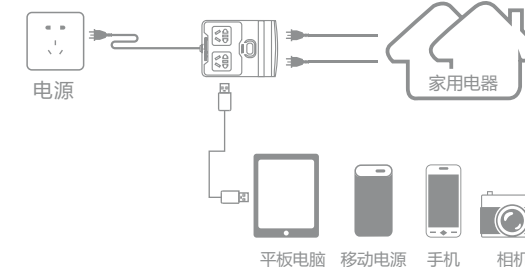

Charging Station
with 2 Outlets and 3 USB ports
with 200CM cable

正面

产品介绍

这是一款集USB充电器和排插为一体的创意数码充电站。它配备了3口USB充电接口，实现3台数码移动设备（手机、平板、移动电源、Mp3、数码相机）同时充电。配有2个新国标插口，方便你接入笔记本、风扇或照明等电器设备。另外，产品的底座支架设计，方便您在手机或者平板充电时观看视频等内容，方便使用。它让您杂乱的办公桌变得整洁，是数码爱好者的必备良器。

产品规格:

- 1: 电源线长2米。
- 2: 2个5V1A充电接口：可供三星、苹果、小米、魅族、华为、Oppo等手机充电。
- 3: 1个5V2A充电接口：可供苹果、三星、华为、台电、联想等平板电脑或相机充电。
- 4: 新国标插孔采用高导磷铜材质，具有良好的耐磨性和导电性，温升低，插头插入和拔出的次数在5000次以上
- 5: 开关设计，产品内置电路保护模块，安全更有保障。
- 6: 产品外壳厚度为2.5mm。采用环保阻燃PC防火材料，含绝氧因子，高温灼热测试不燃烧，不变形。
- 7: 插头和电源线均符合国家3C认证。电源线0.75mm²确保2500W额定功率电器正常使用。
- 8: USB额定功率为：MAX20W-MAX5V*4A
插孔额定功率：MAX2500W-MAX250V*10A

产品面板说明

- | | |
|-----------------|--------------|
| 1.1A USB 充电口 2个 | 4.新国标强电插口 2个 |
| 2.2A USB 充电口 1个 | 5.指示灯 |
| 3.平板/智能手机充电座 | 6.电源开关 |

产品连接示意图

使用说明

1. USB 充电连接

使用设备提供的充电线，让充电器和充电设备连接

- a) 2个5V1A充电接口：可供三星、苹果、小米、魅族、华为、Oppo等手机充电。
- b) 1个5V2A充电接口：可供苹果、三星、华为、台电、联想等平板电脑或者相机充电。

(温馨提示: 充电器因为在充电的过程当中会有一个充放电的过程，发热为正常现象，建议在设备充满电后及时拔掉设备，避免长时间循环充电造成的持续发热，和对设备电池使用寿命的损耗)

2. 新国标220V 接口和笔记本、风扇或照明等电器设备的AC插头相连

(温馨提示: 新国标插座为220V 交流电 接口，请避免人体直接接触插座内部，避免触电危险)

产品包装清单

- 产品-----1PCS
- 说明书-----1PCS
- USB 连接线50CM -----1PCS
- 保修卡-----1PCS