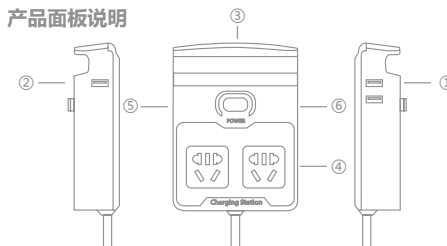

Charging Station
with 2 Outlets and 3 USB ports
with 200CM cable

正面

产品介绍

这是一款集USB充电器和排插为一体的创意数码充电站。它配备了3口USB充电接口，实现3台数码移动设备（手机、平板、移动电源、Mp3、数码相机）同时充电。配有2个新国标插口，方便你接入笔记本、风扇或照明等电器设备。另外，产品的底座支架设计，方便您在手机或者平板充电时观看视频等内容，方便使用。它让您杂乱的办公桌变得整洁，是数码爱好者的必备良器。

产品规格:

- 1: 电源线长2米。
- 2: 2个5V1A充电接口：可供三星、苹果、小米、魅族、华为、Oppo等手机充电。
- 3: 1个5V2A充电接口：可供苹果、三星、华为、台电、联想等平板电脑或相机充电。
- 4: 新国标插孔采用高导磷铜材质，具有良好的耐磨性和导电性，温升低，插头插入和拔出的次数在5000次以上
- 5: 开关设计，产品内置电路保护模块，安全更有保障。
- 6: 产品外壳厚度为2.5mm。采用环保阻燃PC防火材料，含绝氧因子，高温灼热测试不燃烧，不变形。
- 7: 插头和电源线均符合国家3C认证。电源线0.75mm²确保2500W额定功率电器正常使用。
- 8: USB额定功率为：MAX20W-MAX5V*4A
插孔额定功率：MAX2500W-MAX250V*10A

产品面板说明

- | | |
|-----------------|--------------|
| 1.1A USB 充电口 2个 | 4.新国标强电插口 2个 |
| 2.2A USB 充电口 1个 | 5.指示灯 |
| 3.平板/智能手机充电座 | 6.电源开关 |

产品连接示意图

使用说明

1. USB 充电连接

使用设备提供的充电线，让充电器和充电设备连接

- a) 2个5V1A充电接口：可供三星、苹果、小米、魅族、华为、Oppo等手机充电。
- b) 1个5V2A充电接口：可供苹果、三星、华为、台电、联想等平板电脑或者相机充电。